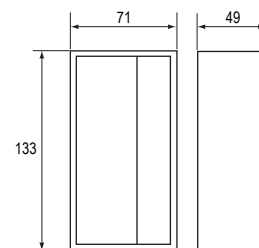

T22 и T25

Ступенчатый комнатный термостат с линейным сигналом по напряжению в корпусе IP 20

Эти термостаты в прочном стальном корпусе поставляются с чувствительным элементом, заполненным жидкостью. Чувствительный элемент имеет форму, обеспечивающую максимальную реакцию на изменение температуры окружающей среды. Связанный с мембраной и рычажным механизмом, этот элемент воздействует на контактную группу полностью защищённого от окружающей среды реле с небольшим дифференциалом переключения.

Характеристики

- Элементы, заполненные жидкостью
- Пыленепроницаемое реле
- Небольшой дифференциал
- 2-ступенчатый термостат с нейтральной зоной и автоматическим переключением

Применение

Комнатные термостаты предназначены для управления отопительным и/или холодильным оборудованием в коммерческих, промышленных или бытовых установках. Они используются в калориферах систем вентиляции, фэнкойлах, холодильных камерах и т.п.

Термостат типа T22SRX может использоваться как при нагреве, так и при охлаждении.

- 2-ступенчатого нагрева
- 2-ступенчатого охлаждения
- нагрева/охлаждения с нейтральной зоной и автоматическим переключением

Размеры в мм

Код заказа	Диапазон, °C	Фиксированный дифференциал, K	Настройка	Термометр	Реле, 3 А	Дополнительные характеристики
1-ступенчатый комнатный термостат T22						
T22SRX-9100	5 to 32	1	Ручка	•	SPDT, размыкание при высокой температуре	Автоматический перезапуск
T22SRX-9101			---			
T22SRX-9104			Отсутствует	---		
2-ступенчатый комнатный термостат T22						
T25B-9101	От 5 до 31	От 1 до 3	Ручка	---	SPDT, размыкание при высокой температуре	---
T25B-9102			---	---		Без шкалы, настройка с помощью отвёртки
T25B-9103			Ручка	---		С индикатором 220 VAC от отдельного источника питания